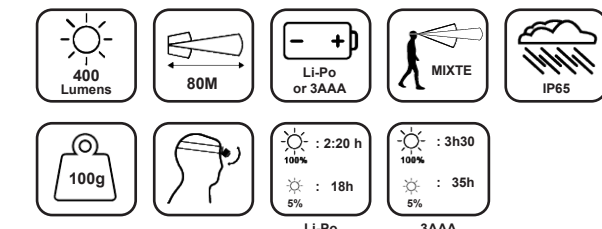

NEWTON 3
HL 10 102 00

NEWTON 3 Batterie Li-Po
HL 10 102 01

GAMME NEWTON

Quelle que soit votre situation de travail, vous trouverez une solution de lampes et d'accessoires adaptée au sein de la gamme NEWTON.