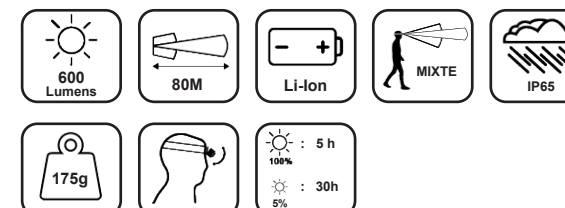

NEWTON 4
HL 10 103 00