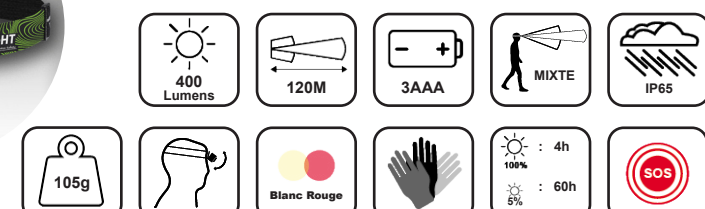

NEWTON 2
HL 10 101 00

NEWTON 3
HL 10 102 00