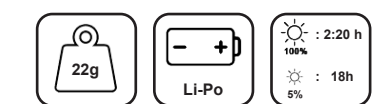

NEWTON 1
HL 10 100 00

NEWTON 2
HL 10 101 00

NEWTON 3
HL 10 102 00

NEWTON 3 Batterie Li-Po
HL 10 102 01

GAMME NEWTON

Quelle que soit votre situation de travail, vous trouverez une solution de lampes et d'accessoires adaptée au sein de la gamme NEWTON.