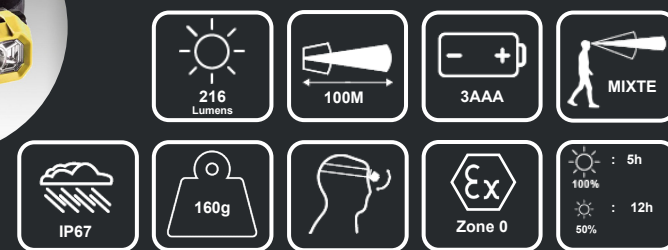

NEWTON 1
HL 10 100 00

NEWTON 2
HL 10 101 00

NEWTON 3
HL 10 102 00

NEWTON 3 Batterie Li-Po
HL 10 102 01

GAMME NEWTON

Quelle que soit votre situation de travail, vous trouverez une solution de lampes et d'accessoires adaptée au sein de la gamme NEWTON.

NEWTON 4
HL 10 103 00

ACCESSOIRES

Étui pour lampe frontale
HL 10 900 00

Lot de 4 clips casque
HL 10 900 01

NEWTON X-0
HL 10 104 00

COMMENT CHOISIR ?

RAINBOW	NEWTON
UTILISATION OCCASIONNELLE	UTILISATION FRÉQUENTE, BONNE AUTONOMIE
- Compacts & très légères - Polyvalentes	- Polyvalentes - Compacts - Durables - Puissantes
TRAVAUX À PORTÉE DE MAINS	DEPLACEMENTS, ÉCLAIRAGE LONGUE PORTÉE
ARTISANAT, DIY, LOISIRS	INDUSTRIE, BTP, MAINTENANCE

ESPACES CONFINES
ATEX ZONE 0

KS LIGHT
By Kratos Safety